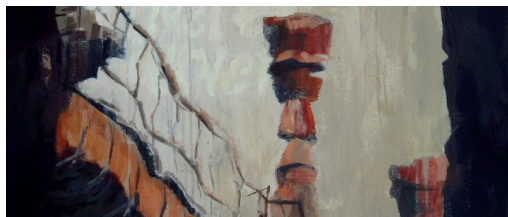

Ben: *“Ik ben op zoek naar de schoonheid van het industriële landschap. Hoe kijken wij ernaar en wat is de visuele waarde van deze gebieden ?”*

“Ontmoeting in Beeld” is een initiatief van de Rijswijkse Kunstuitleen, galerie Arti-Shock en de gemeente Rijswijk. Met dit initiatief bieden we de Rijswijkse kunstenaars een platform om een bruisend cultuurklimaat te maken.

Tijdens de eerste “Ontmoeting in beeld” op vrijdag 14 september is er naast de tentoonstelling een debat over ‘Rijswijk, een duurzame stad?’. Alle kunstenaars zijn uitgenodigd om met hun werk en beelden te reageren op dit thema.

Op 12 oktober 2018 organiseren Ben Stolk en Mariska Mallee een workshop in het atelier van de Kunstuitleen. Het thema is wonen, omgeving en de samenvoeging van stad en natuur.

In juni 2019 is er een slottentoonstelling in de bibliotheek in Rijswijk.

De Kunstuitleen in de bibliotheek in Rijswijk opent zijn atelier voor samenkomsten/samenwerken. Ook op andere locaties en ateliers zullen (amateur) kunstenaars elkaar kunnen ontmoeten.

Adres en contact

Kunstuitleen Rijswijk

Generaal Eisenhowerplein 101
2288 AG Rijswijk

Telefoon: 070 2400 250

E-mail: secretariaat@bibliotheekaandevliet.nl

www.bibliotheekaandevliet.nl

/dBadV

@dBadV

/dBadV